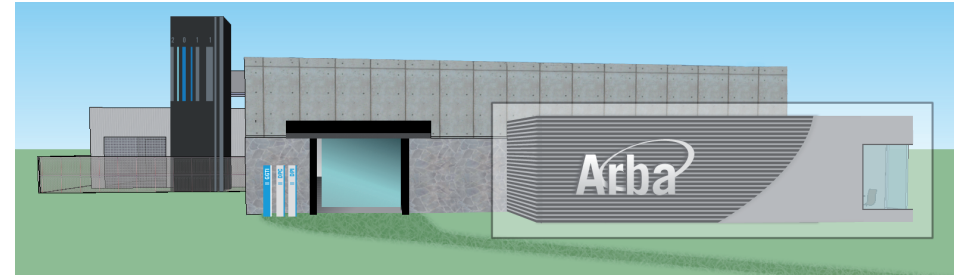

Identidad Arba

La marca de Arba se hará visible a la derecha del acceso en letras corpóreas de acero inoxidable sobre una grilla formada por barras de metal.
A través de la grilla se verá el muro revestido con aluminio compuesto color gris claro.

Escala 1:50